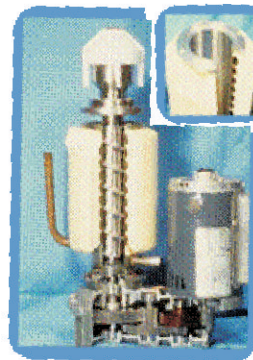

* Condiciones ideales
Temperatura del agua 10°C
Temperatura del aire 21°C

** La T-22 es ideal para adaptar dos maquinas de hielo Modelo MHF-550/1210 a un depósito DH-415/927

COMPLETAMENTE AUTOMÁTICA

Su dispositivo monitorea el trabajo de la maquina constantemente. Este sistema detiene la máquina y previene el que se desarrolle un problema evitando costosas reparaciones.

MATERIALES RESISTENTES

Nuevo diseño construido en una sola pieza de acero inoxidable la cual lo **hace mas durable** y eficiente.

EXHIBA MEJOR

ENFRÍE RÁPIDAMENTE

CONSERVE REFRIGERADOS

- > MARISCOS
- > BEBIDAS
- > CARNES
- > AVES
- > FRUTAS
- > Y OTROS MÁS

TIPO DE HIELO

Frappe

DISEÑO INTELIGENTE

Evaporador construido en acero inoxidable con la tubería en forma de "D" y recubrimiento de espuma de poliuretano.

Transmisión de engranes y baleros de grado industrial.